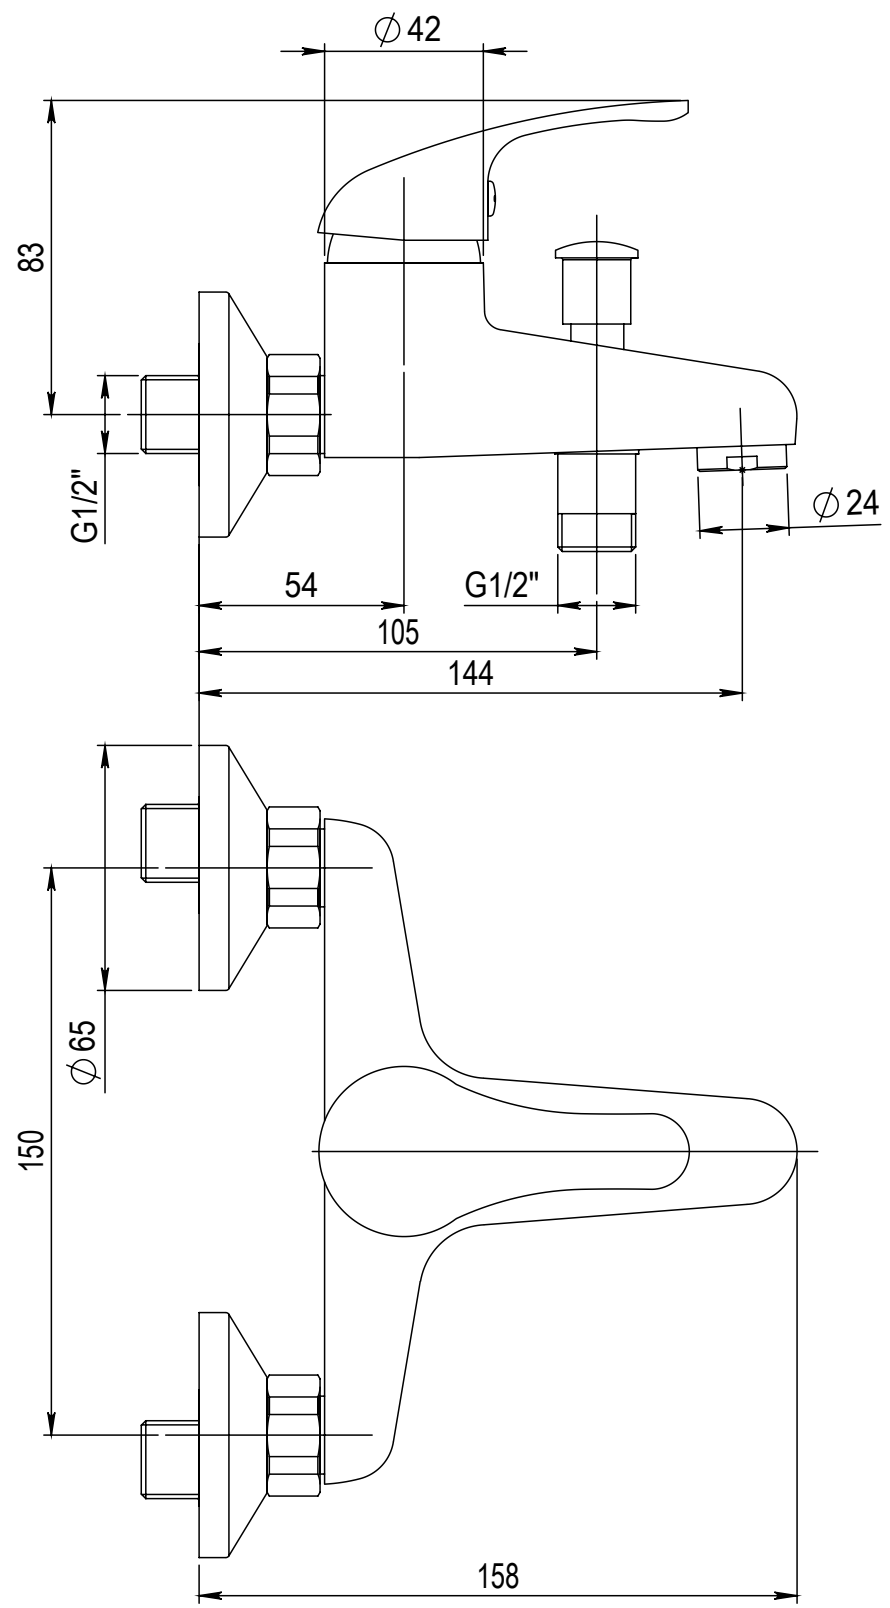

Číslo revize 01

Typ baterie	NÁSTĚNNÁ VANOVÁ BATERIE
Rada	SLIM
Poznámka	ROZMĚROVÝ VÝKRES

 JB SANITARY		
		Číslo baterie
		A3

Revision no.	01
--------------	----

Faucet type	WALL BATH MIXER		 JB SANITARY	A3
Series	SLIM			
Note	DIMENSIONAL DRAWING		Faucet code	