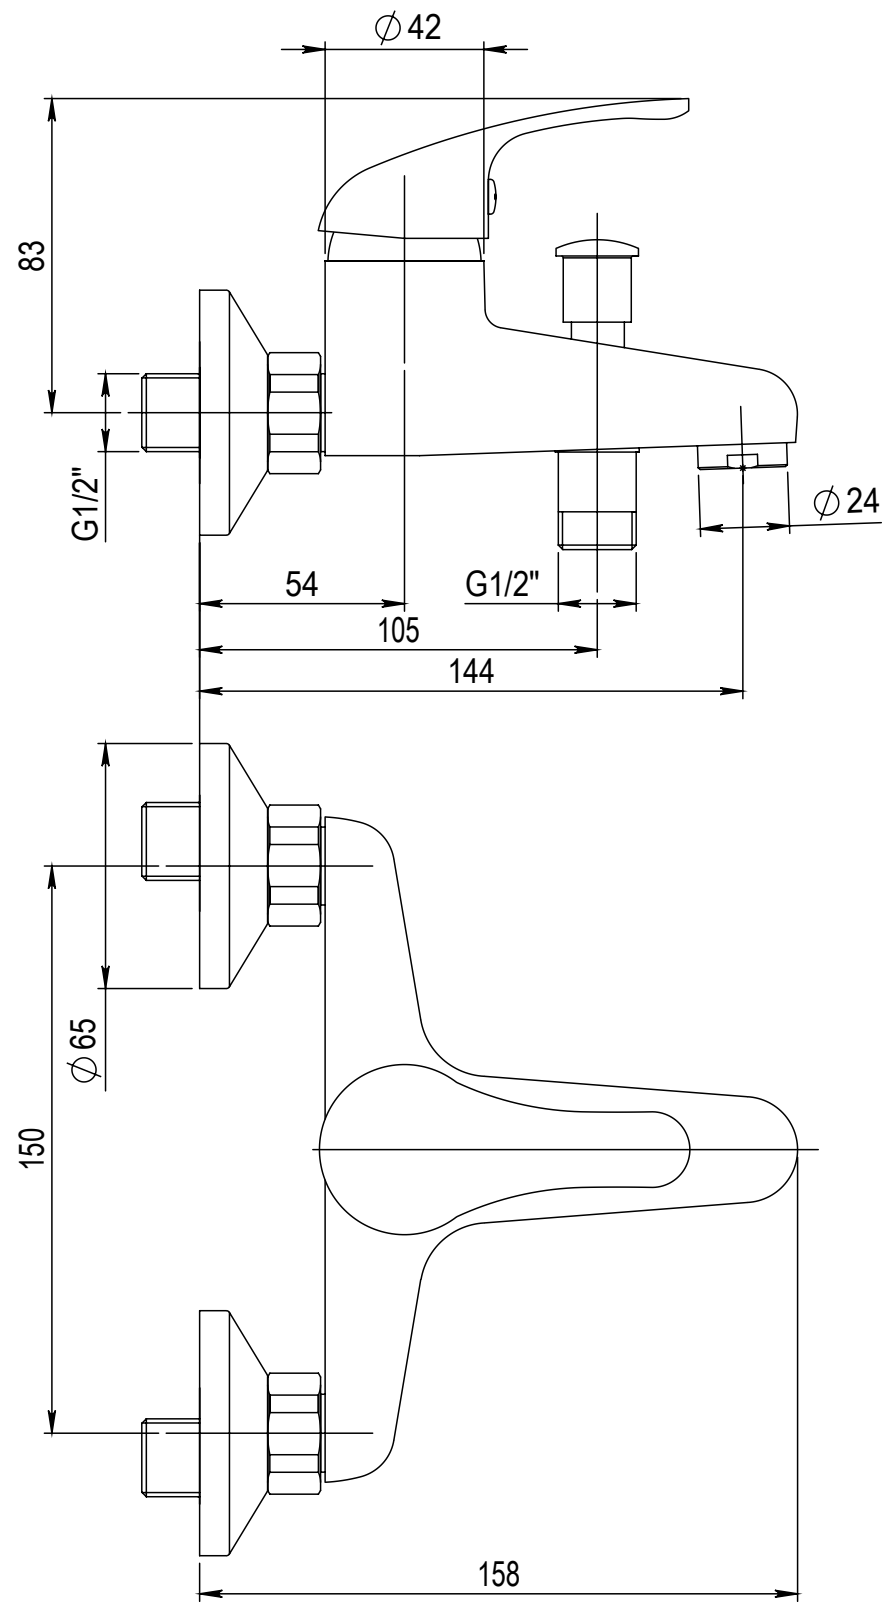

Číslo revize 01

Typ baterie	NÁSTĚNNÁ VANOVÁ BATERIE
Rada	SLIM
Poznámka	ROZMĚROVÝ VÝKRES

 JB SANITARY		
		Číslo baterie
		A3

Revision no.	01
--------------	----

Faucet type	WALL BATH MIXER		 JB SANITARY	A3
Series	SLIM			
Note	DIMENSIONAL DRAWING		Faucet code	